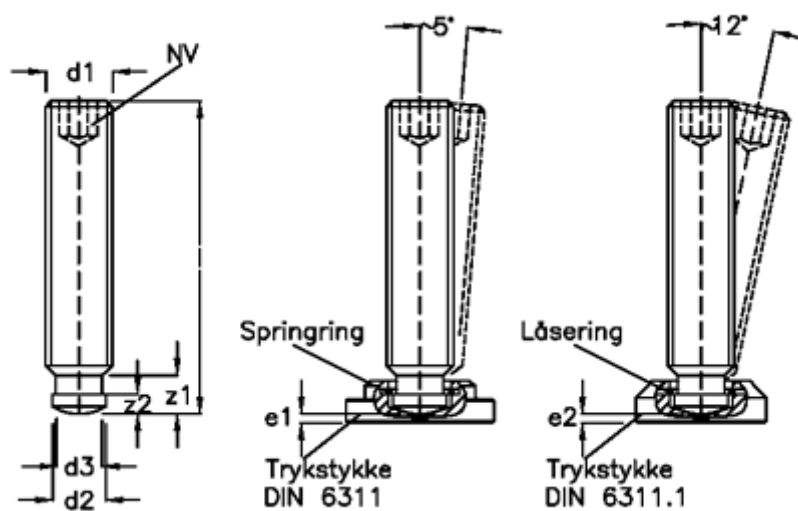

Varenummer: 20801684
Beskrivelse: E+G Pinolskrue med kuglehoved
DIN 6332-M12-50-SK

Mål

d1	= M12	z2 = 4.5
d2	= 8	
d3	= 7.2	
e1	= 4.5	
e2	= 2.9	
Indvendig sekskant	= 6	
l1	= 50	
z1	= 8.6	